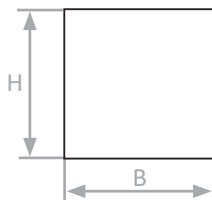

# Q3V-L

Guida e profili PVC-PU / PVC-PU runners profiles

## Dimensioni listelli/ listel dimensions

Valore / value		
B	mm	12
H	mm	12

## Caratteristiche listelli / listel characteristics

	Um	Norme / norms	Valore / value
Polimero / compound			PVC
Colore / colour			bianco / white <input checked="" type="checkbox"/> blu / blue <input checked="" type="checkbox"/> azzurro / light blue <input checked="" type="checkbox"/> verde / green <input checked="" type="checkbox"/> trasparente / transparent <input type="checkbox"/>
Tipo guida / type runner			liscia / smooth
 Ø tamburo appl. lato scorrimento/ Ø pulley appl. on bottom cover	mm		130
 Ø tamburo appl. lato portante/ Ø pulley appl. on top cover	mm		130
 Ø tamburo appl. trasversale/ Ø pulley appl. trasversal	mm		70